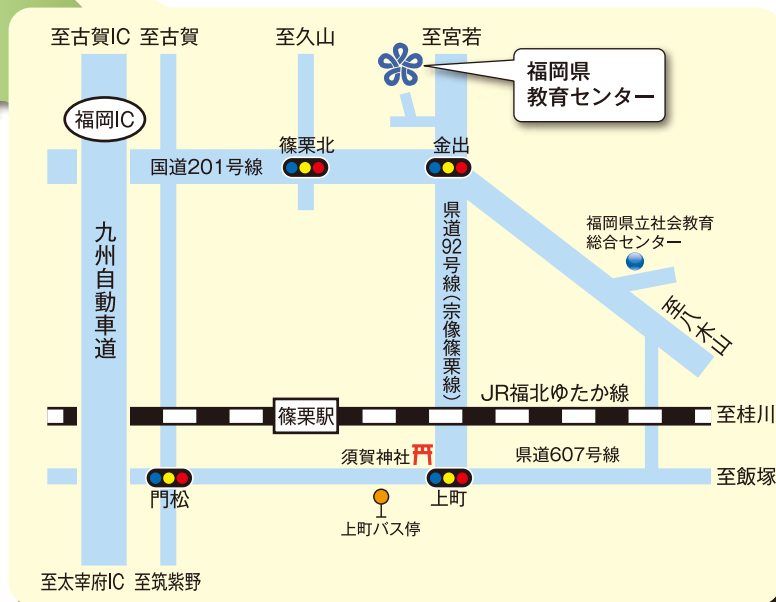

要覧

Fukuoka Prefectural Education Center 2017

福岡県教育センター

〒811-2401 福岡県糟屋郡篠栗町高田 2 6 8
Tel. 092-947-0079 (代表)
Fax. 092-947-8082
<http://www.educ.pref.fukuoka.jp/>

センター案内図

- JR (福北ゆたか線)
篠栗駅から 徒歩25分、タクシー5分
- 西鉄バス
篠栗上町・須賀神社前から徒歩15分 (特急は停車しません)
- 自動車
博多駅から30分/飯塚駅から30分/福岡インターから10分