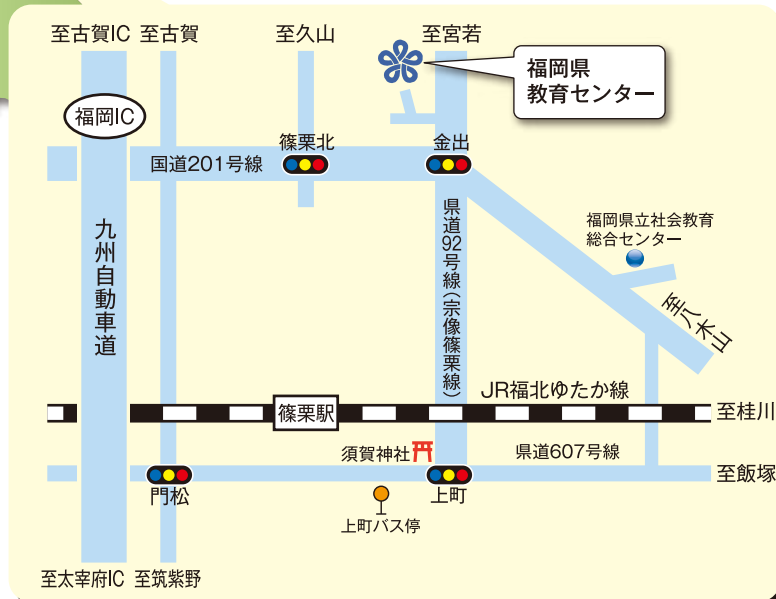

要覧

Fukuoka Prefectural Education Center 2018

福岡県教育センター

〒811-2401 福岡県糟屋郡篠栗町高田 2 6 8
Tel. 092-947-0079 (代表)
Fax. 092-947-8082
<http://www.educ.pref.fukuoka.jp/>

センター案内図

- JR (福北ゆたか線)
篠栗駅から 徒歩25分、タクシー5分
- 西鉄バス
篠栗上町・須賀神社前から徒歩15分 (特急は停車しません)
- 自動車
博多駅から30分/飯塚駅から30分/福岡インターから10分